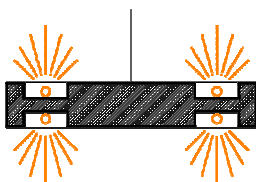

Hängelampe, 1 flammig, Rahmen weiss	Fr.	465.00
Hängelampe, 1 flammig, Rahmen Mehrschicht	Fr.	485.00
Hängelampe, 1 flammig, Rahmen Eiche massiv	Fr.	495.00
Hängelampe, 1 flammig, Rahmen Corian weiss	Fr.	585.00

Lampe dimmbar, Zusatzkosten Fr. 80.00